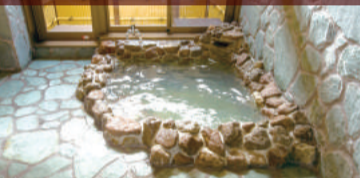

幼児……無料

個室風呂

桧石畳風呂

桧畳風呂

樽畳風呂

岩風呂

小判風呂

羽釜風呂

陶器風呂

個室風呂は貸し切りとなっておりますので、次の方の為に60分以内を目安にお願いいたします。

個室風呂料金表

男女共・お1人様

500円 税込

幼児……無料

6:00~9:00の朝風呂は源泉かけ流し湯となり、お湯の入れ替えはしていません。

お得な入浴回数券